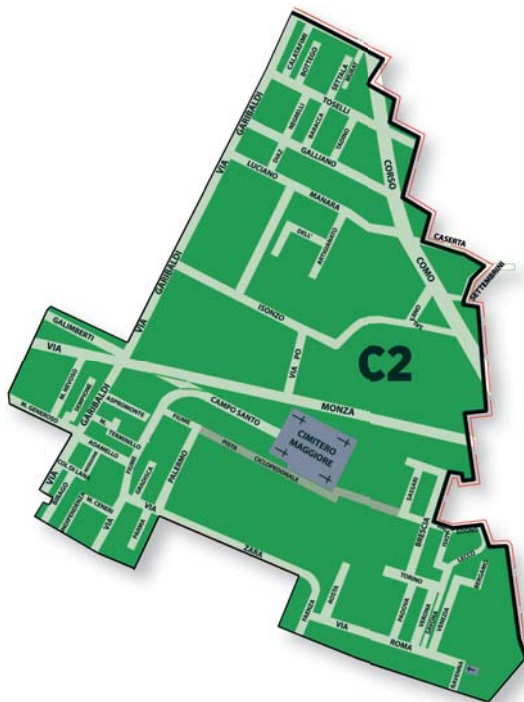

Zona C2

MERCOLEDÌ

UMIDO

VETRO

SACCO GIALLO
(plastica e lattine)

SABATO

UMIDO

SACCO BLU^{RFID}
(secco indifferenziato)

CARTA/CARTONE

Adamello

Aosta

Artigianato dell'

Aspromonte

Baracca F

Bergamo

Birago

Bonaparte N. (da ang via
Garibaldi a confine Bovisio
Masciago)

Brescia

Brindisi

Calatafimi

Campo Santo

Caserta

Col di Lana

Como

Diaz A.

Faenza

Fiume

Galimberti M.

Galliano G.

Garibaldi G.

Gradisca

Indipendenza

Isonzo

Lecco

Manara L.

Monte Ceneri

Monte Generoso

Monte Nevoso

Monte Terminillo

Monza

Murat G.

Negrelli L.

Padova

Palermo

Parma

Po

Ravenna (da via Roma a ang.
Viale dei Mille)

Resegone

Roma

Salerno

Sassari

Savona

Sempione

Settala L.

Settembrini L.

Sogno

Tadino A.

Torino

Toselli P.

Venezia

Verona

Bottego V.

Zara