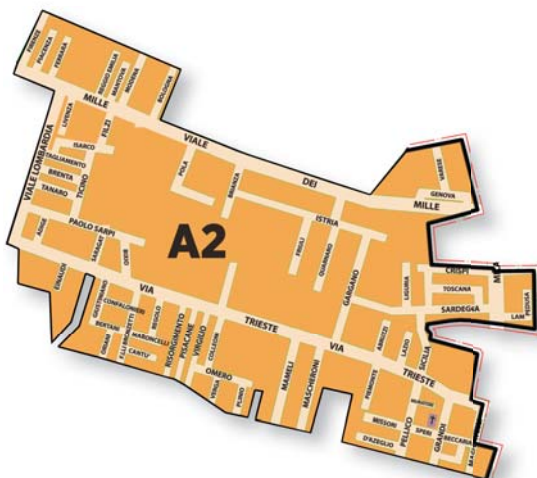

Zona A2

LUNEDÌ

UMIDO

VETRO

SACCO GIALLO
(plastica e lattine)

GIOVEDÌ

UMIDO

SACCO BLU^{RFID}
(secco indifferenziato)

CARTA/CARTONE

Abruzzi

Adige

Beccaria C.

Bertani A.

Bixio N.

Bologna

Brenta

Brianza

Bronzetti F.Ili

Cantù C.

Colleoni B.

Confalonieri F.

Crispi F.

D'Azeglio M.

Einaudi L.

Ferrara

Filzi F.

Firenze

Friuli

Gargano

Genova

Giustiniano

Grandi A.

Isarco

Istria

Lampedusa

Lazio

Liguria

Livenza

Lombardia (da ang. Via dei Mille ad ang. Via Trieste)

Machiavelli N.

Mameli G.

Mantova

Maroncelli P.

Mascheroni L.

Milano (da ang. Via Sardegna ad ang. Via Crispi)

Mille dei (da ang. Via Firenze a confine Varedo)

Missori G.

Modena

Muratori L.

Omero

Oriani A.

Pellico S.

Piacenza

Piemonte

Pisacane C.

Plinio

Pola

Quarnaro

Ravenna (da ang. Viale dei Mille ad ang. Via Istria)

Reggio Emilia

Regolo A.

Risorgimento

Saragat G.(da ang. Via Trieste ad ang. Via Sarpi)

Sardegna

Sarpi P.

Sicilia

Speri T.

Tagliamento

Tanaro

Ticino

Toscana

Trieste (da ang. Viale Lombardia a Corso Milano)

Umbria

Varese privata

Verga G.

Virgilio