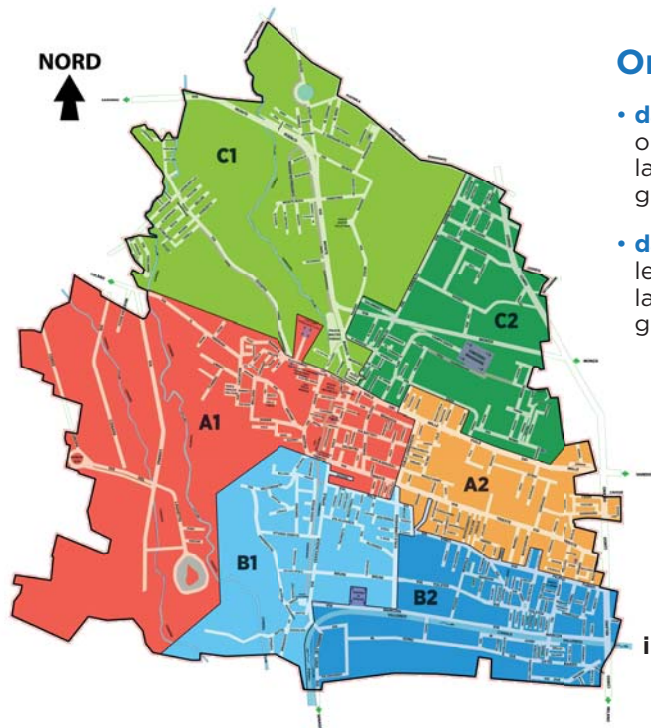

IL NUOVO CALENDARIO DI RACCOLTA

Orari di esposizione:

- **dal 1 Ottobre al 31 Marzo:** dopo le ore 20.00 del giorno precedente la raccolta ed entro le ore 6.00 del giorno di raccolta.
- **dal 1 Aprile al 30 Settembre:** dopo le ore 22.00 del giorno precedente la raccolta ed entro le 6.00 del giorno di raccolta.

ZONA	LUNEDÌ	MARTEDÌ	MERCOLEDÌ	GIOVEDÌ	VENERDÌ	SABATO
A1	UMIDO SACCO BLU ^{RFID} SACCO GIALLO			UMIDO VETRO CARTA/CARTONE		
A2	UMIDO VETRO SACCO GIALLO			UMIDO SACCO BLU ^{RFID} CARTA/CARTONE		
B1		UMIDO SACCO BLU ^{RFID} SACCO GIALLO			UMIDO VETRO CARTA/CARTONE	
B2		UMIDO VETRO SACCO GIALLO			UMIDO SACCO BLU ^{RFID} CARTA/CARTONE	
C1			UMIDO SACCO BLU ^{RFID} SACCO GIALLO			UMIDO VETRO CARTA/CARTONE
C2			UMIDO VETRO SACCO GIALLO			UMIDO SACCO BLU ^{RFID} CARTA/CARTONE

Zona A1

LUNEDÌ

UMIDO

SACCO BLU^{RFID}
(secco indifferenziato)

SACCO GIALLO
(plastica e lattine)

GIOVEDÌ

UMIDO

VETRO
CARTA/CARTONE

Isarco

Istria

Lampedusa

Lazio

Liguria

Livenza

Lombardia (da ang. Via dei Mille ad ang. Via Trieste)

Machiavelli N.