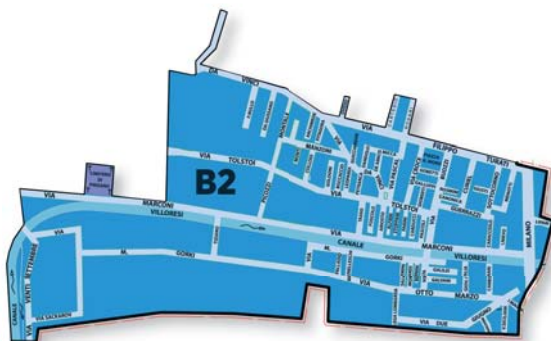

Zona B2

MARTEDÌ

UMIDO

VETRO

SACCO GIALLO
(plastica e lattine)

VENERDÌ

UMIDO

SACCO BLU^{RFID}
(secco indifferenziato)
CARTA/CARTONE