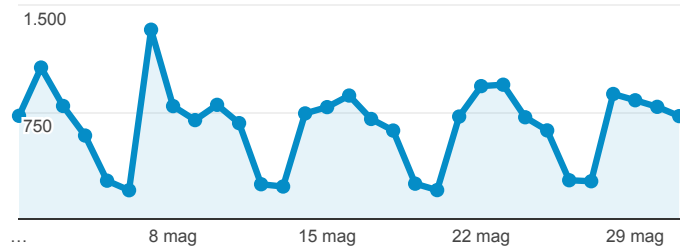

Dati Monitoraggio - Comune di Limbiate

1 mag 2018 - 31 mag 2018

Tutti gli utenti
 100,00% Sessioni

Visite

20.254
 % del totale: 100,00% (20.254)

Visite

● Sessioni

Visitatori unici

10.238
 % del totale: 100,00% (10.238)

Visitatori unici

● Utenti

Visualizzazioni di pagina

92.263
 % del totale: 100,00% (92.263)

Pagine/visita

4,56
 Media per visita: 4,56 (0,00%)

Visite per Tipo di traffico

■ organic ■ direct ■ Altro

% nuove visite

42,45%
 Media per visita: 42,45% (0,00%)

Visite per Browser

■ Chrome ■ Safari ■ Internet Explorer ■ Firefox ■ Altro

Visite per Paese/zona

Paese	Sessioni
Italy	19.858
United Kingdom	82
France	74
Germany	53