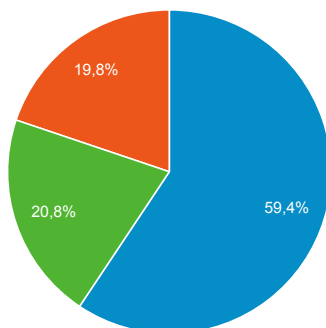

10.238
 % del totale: 100,00% (10.238)

Visitatori unici

● Utenti

Visualizzazioni di pagina

92.263
 % del totale: 100,00% (92.263)

Pagine/visita

4,56
 Media per visita: 4,56 (0,00%)

Visite per Tipo di traffico

■ organic ■ direct ■ Altro

% nuove visite

42,45%
 Media per visita: 42,45% (0,00%)

Visite per Browser

■ Chrome ■ Safari ■ Internet Explorer ■ Firefox ■ Altro

Visite per Paese/zona

Paese	Sessioni
Italy	19.858
United Kingdom	82
France	74
Germany	53