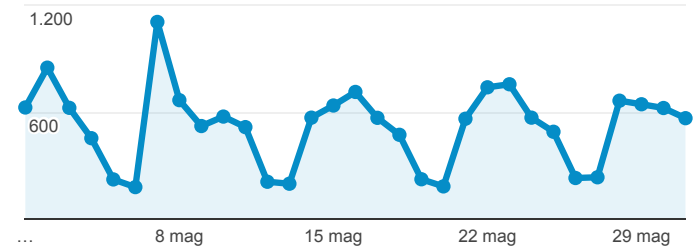

Dati Monitoraggio - Comune di Limbiate

1 mag 2018 - 31 mag 2018

Tutti gli utenti
 100,00% Sessioni

Visite

20.254
 % del totale: 100,00% (20.254)

Visite

● Sessioni

Visitatori unici

10.238
 % del totale: 100,00% (10.238)

Visitatori unici

● Utenti

Visualizzazioni di pagina

92.263
 % del totale: 100,00% (92.263)

Pagine/visita

4,56
 Media per visita: 4,56 (0,00%)

Visite per Tipo di traffico

■ organic ■ direct ■ Altro

% nuove visite

42,45%
 Media per visita: 42,45% (0,00%)

Visite per Browser

■ Chrome ■ Safari ■ Internet Explorer ■ Firefox ■ Altro

Visite per Paese/zona

Paese	Sessioni
Italy	19.858
United Kingdom	82
France	74
Germany	53