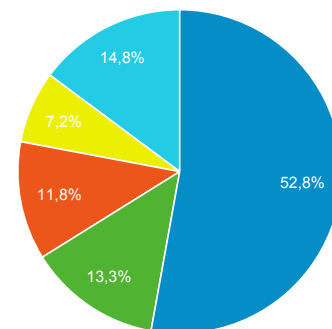

10.238
 % del totale: 100,00% (10.238)

Visitatori unici

● Utenti

Visualizzazioni di pagina

92.263
 % del totale: 100,00% (92.263)

Pagine/visita

4,56
 Media per visita: 4,56 (0,00%)

Visite per Tipo di traffico

■ organic ■ direct ■ Altro

% nuove visite

42,45%
 Media per visita: 42,45% (0,00%)

Visite per Browser

■ Chrome ■ Safari ■ Internet Explorer ■ Firefox ■ Altro

Visite per Paese/zona

Paese	Sessioni
Italy	19.858
United Kingdom	82
France	74
Germany	53