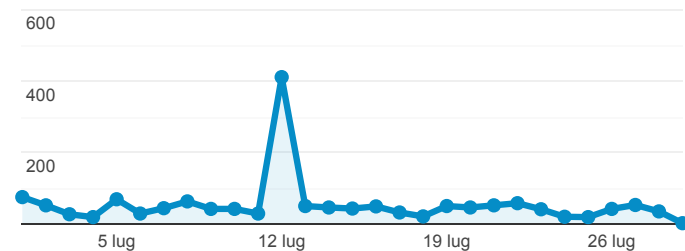

Dati Monitoraggio - Comune di Limbiate

1 lug 2021 - 29 lug 2021

Tutti gli utenti
 100,00% Sessioni

Visite

1.736
 % del totale: 100,00% (1.736)

Visite

● Sessioni

Visitatori unici

1.477
 % del totale: 100,00% (1.477)

Visitatori unici

● Utenti

Visualizzazioni di pagina

3.144
 % del totale: 100,00% (3.144)

Pagine/visita

1,81
 Media per vista: 1,81 (0,00%)

Visite per Tipo di traffico

■ organic ■ referral ■ Altro

% nuove visite

66,53%
 Media per vista: 66,53% (0,00%)

Visite per Browser

■ Chrome ■ Safari ■ Internet Explorer ■ Samsung Internet ■ Altro

Visite per Paese/zona

Paese	Sessioni
Italy	1.177
United States	120
Japan	30
Brazil	23
Germany	21