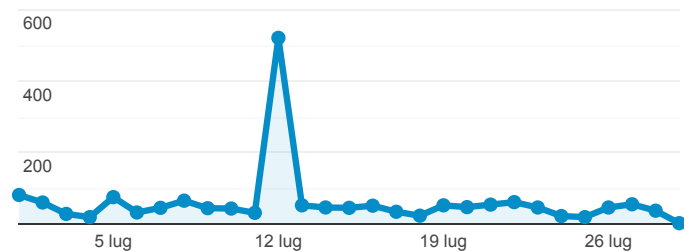

Dati Monitoraggio - Comune di Limbiate

1 lug 2021 - 29 lug 2021

Tutti gli utenti
 100,00% Sessioni

Visite

1.736
 % del totale: 100,00% (1.736)

Visite

● Sessioni

Visitatori unici

1.477
 % del totale: 100,00% (1.477)

Visitatori unici

● Utenti

Visualizzazioni di pagina

3.144
 % del totale: 100,00% (3.144)

Pagine/visita

1,81
 Media per vista: 1,81 (0,00%)

Visite per Tipo di traffico

■ organic ■ referral ■ Altro

% nuove visite

66,53%
 Media per vista: 66,53% (0,00%)

Visite per Browser

■ Chrome ■ Safari ■ Internet Explorer ■ Samsung Internet ■ Altro

Visite per Paese/zona

Paese	Sessioni
Italy	1.177
United States	120
Japan	30
Brazil	23
Germany	21