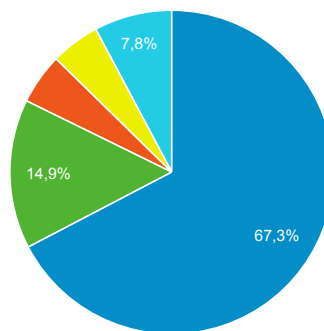

1.477
 % del totale: 100,00% (1.477)

Visitatori unici

● Utenti

Visualizzazioni di pagina

3.144
 % del totale: 100,00% (3.144)

Pagine/visita

1,81
 Media per vista: 1,81 (0,00%)

Visite per Tipo di traffico

■ organic ■ referral ■ Altro

% nuove visite

66,53%
 Media per vista: 66,53% (0,00%)

Visite per Browser

■ Chrome ■ Safari ■ Internet Explorer ■ Samsung Internet ■ Altro

Visite per Paese/zona

Paese	Sessioni
Italy	1.177
United States	120
Japan	30
Brazil	23
Germany	21