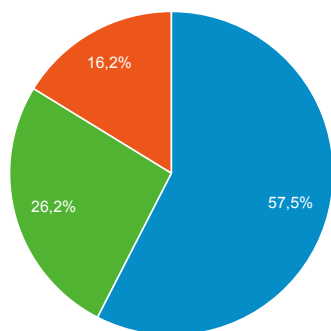

1.477
 % del totale: 100,00% (1.477)

Visitatori unici

● Utenti

Visualizzazioni di pagina

3.144
 % del totale: 100,00% (3.144)

Pagine/visita

1,81
 Media per vista: 1,81 (0,00%)

Visite per Tipo di traffico

■ organic ■ referral ■ Altro

% nuove visite

66,53%
 Media per vista: 66,53% (0,00%)

Visite per Browser

■ Chrome ■ Safari ■ Internet Explorer ■ Samsung Internet ■ Altro

Visite per Paese/zona

Paese	Sessioni
Italy	1.177
United States	120
Japan	30
Brazil	23
Germany	21