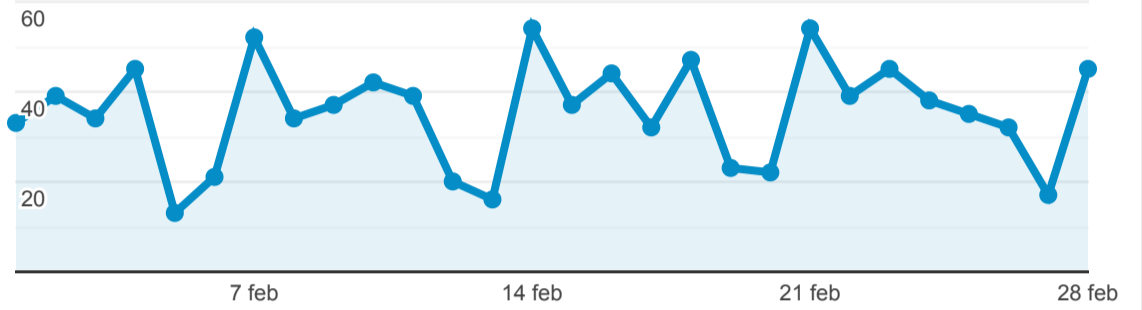

Dati Monitoraggio - Comune di Limbiate

1 feb 2022 - 28 feb 2022

Tutti gli utenti
100,00% Sessioni

Visite

1.051

% del totale: 100,00% (1.051)

Visite

● Sessioni

Visitatori unici

919

% del totale: 100,00% (919)

Visitatori unici

● Utenti

Visualizzazioni di pagina

1.860

% del totale: 100,00% (1.860)

Pagine/visita

1,77

Media per visita: 1,77 (0,00%)

% nuove visite

79,92%

Media per vista: 79,92% (0,00%)

Visite per Browser

■ Chrome ■ Safari ■ Edge ■ Samsung Internet ■ Altro

Visite per Tipo di traffico

■ organic ■ direct ■ Altro

Visite per Paese/zona

Paese	Sessioni
Italy	1.037
France	4
United States	3
Germany	2
Cyprus	1
United Kingdom	1
Jordan	1
Cambodia	1
Latvia	1

Visualizzazioni di pagina uniche e Tempo medio sulla pagina per Pagina