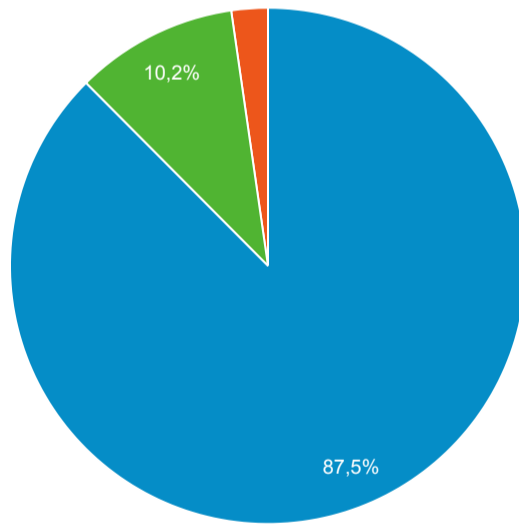

Visitatori unici

919

% del totale: 100,00% (919)

Visitatori unici

● Utenti

Visualizzazioni di pagina

1.860

% del totale: 100,00% (1.860)

Pagine/visita

1,77

Media per visita: 1,77 (0,00%)

% nuove visite

79,92%

Media per vista: 79,92% (0,00%)

Visite per Browser

■ Chrome ■ Safari ■ Edge ■ Samsung Internet ■ Altro

Visite per Tipo di traffico

■ organic ■ direct ■ Altro

Visite per Paese/zona

Paese	Sessioni
Italy	1.037
France	4
United States	3
Germany	2
Cyprus	1
United Kingdom	1
Jordan	1
Cambodia	1
Latvia	1

Visualizzazioni di pagina uniche e Tempo medio sulla pagina per Pagina