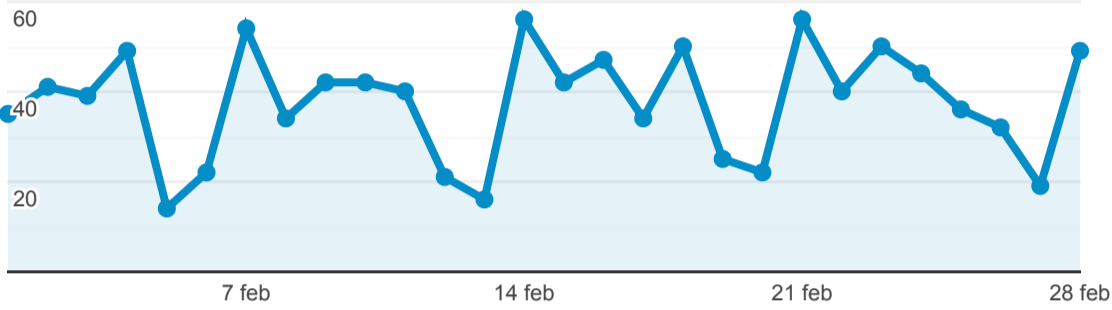

Dati Monitoraggio - Comune di Limbiate

1 feb 2022 - 28 feb 2022

Tutti gli utenti
100,00% Sessioni

Visite

1.051

% del totale: 100,00% (1.051)

Visite

● Sessioni

Visitatori unici

919

% del totale: 100,00% (919)

Visitatori unici

● Utenti

Visualizzazioni di pagina

1.860

% del totale: 100,00% (1.860)

Pagine/visita

1,77

Media per visita: 1,77 (0,00%)

% nuove visite

79,92%

Media per vista: 79,92% (0,00%)

Visite per Browser

■ Chrome ■ Safari ■ Edge ■ Samsung Internet ■ Altro

Visite per Tipo di traffico

■ organic ■ direct ■ Altro

Visite per Paese/zona

Paese	Sessioni
Italy	1.037
France	4
United States	3
Germany	2
Cyprus	1
United Kingdom	1
Jordan	1
Cambodia	1
Latvia	1

Visualizzazioni di pagina uniche e Tempo medio sulla pagina per Pagina