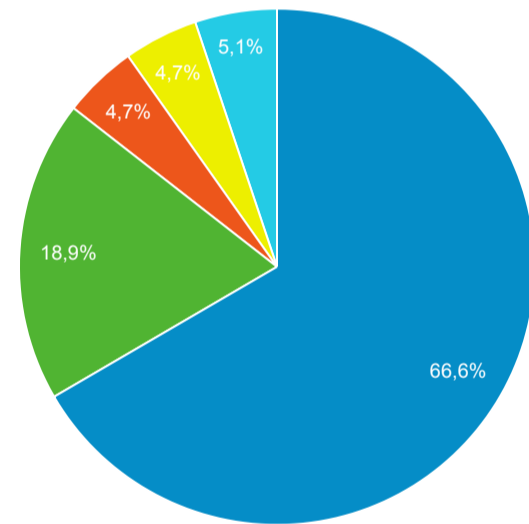

Visitatori unici

919

% del totale: 100,00% (919)

Visitatori unici

● Utenti

Visualizzazioni di pagina

1.860

% del totale: 100,00% (1.860)

Pagine/visita

1,77

Media per visita: 1,77 (0,00%)

% nuove visite

79,92%

Media per vista: 79,92% (0,00%)

Visite per Browser

■ Chrome ■ Safari ■ Edge ■ Samsung Internet ■ Altro

Visite per Tipo di traffico

■ organic ■ direct ■ Altro

Visite per Paese/zona

Paese	Sessioni
Italy	1.037
France	4
United States	3
Germany	2
Cyprus	1
United Kingdom	1
Jordan	1
Cambodia	1
Latvia	1

Visualizzazioni di pagina uniche e Tempo medio sulla pagina per Pagina