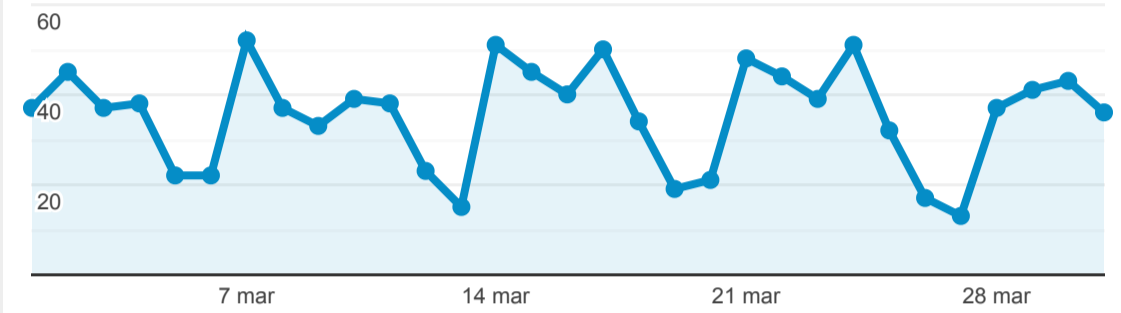

Visitatori unici

1.006

% del totale: 100,00% (1.006)

Visitatori unici

● Utenti

Visualizzazioni di pagina

2.052

% del totale: 100,00% (2.052)

Pagine/visita

1,75

Media per visita: 1,75 (0,00%)

% nuove visite

77,88%

Media per visita: 77,88% (0,00%)

Visite per Browser

Chrome Safari Edge Samsung Internet Altro

Visite per Tipo di traffico

organic direct Altro

Visite per Paese/zona

Paese	Sessioni
Italy	1.137
United States	20
Switzerland	2
Germany	2
France	2
Albania	1
Belgium	1
China	1
Cyprus	1
United Kingdom	1

Visualizzazioni di pagina uniche e Tempo medio sulla pagina per Pagina