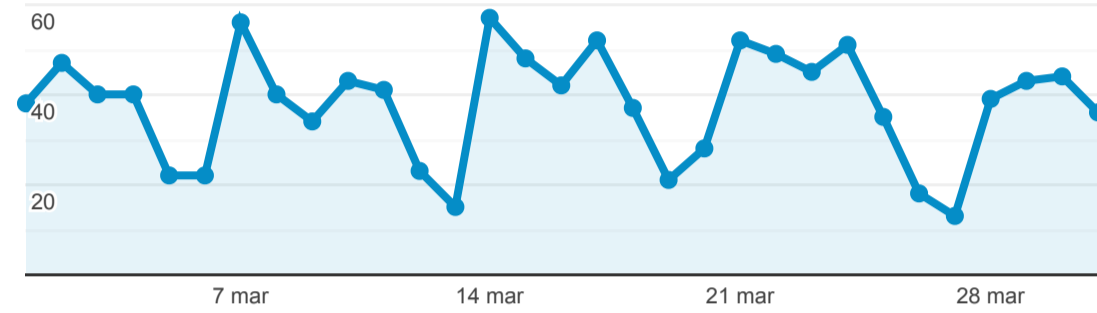

Dati Monitoraggio - Comune di Limbiate

1 mar 2022 - 31 mar 2022

Tutti gli utenti  
100,00% Sessioni

Visite

1.171

% del totale: 100,00% (1.171)

Visite

● Sessioni

Visitatori unici

1.006

% del totale: 100,00% (1.006)

Visitatori unici

● Utenti

Visualizzazioni di pagina

2.052

% del totale: 100,00% (2.052)

Pagine/visita

1,75

Media per visita: 1,75 (0,00%)

% nuove visite

77,88%

Media per visita: 77,88% (0,00%)

Visite per Browser

Chrome Safari Edge Samsung Internet Altro

Visite per Tipo di traffico

organic direct Altro

Visite per Paese/zona

Paese	Sessioni
Italy	1.137
United States	20
Switzerland	2
Germany	2
France	2
Albania	1
Belgium	1
China	1
Cyprus	1
United Kingdom	1

Visualizzazioni di pagina uniche e Tempo medio sulla pagina per Pagina