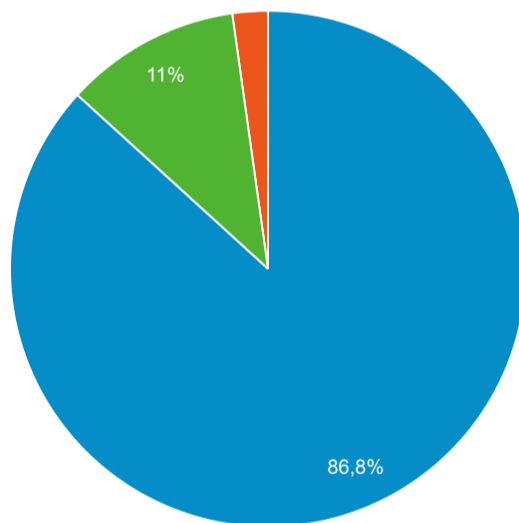

Visitatori unici

1.006

% del totale: 100,00% (1.006)

Visitatori unici

● Utenti

Visualizzazioni di pagina

2.052

% del totale: 100,00% (2.052)

Pagine/visita

1,75

Media per visita: 1,75 (0,00%)

% nuove visite

77,88%

Media per visita: 77,88% (0,00%)

Visite per Browser

Chrome Safari Edge Samsung Internet Altro

Visite per Tipo di traffico

organic direct Altro

Visite per Paese/zona

Paese	Sessioni
Italy	1.137
United States	20
Switzerland	2
Germany	2
France	2
Albania	1
Belgium	1
China	1
Cyprus	1
United Kingdom	1

Visualizzazioni di pagina uniche e Tempo medio sulla pagina per Pagina