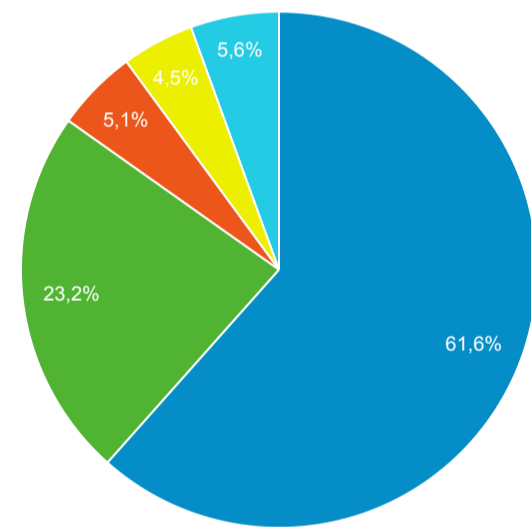

Visitatori unici

1.006

% del totale: 100,00% (1.006)

Visitatori unici

● Utenti

Visualizzazioni di pagina

2.052

% del totale: 100,00% (2.052)

Pagine/visita

1,75

Media per visita: 1,75 (0,00%)

% nuove visite

77,88%

Media per visita: 77,88% (0,00%)

Visite per Browser

Chrome Safari Edge Samsung Internet Altro

Visite per Tipo di traffico

organic direct Altro

Visite per Paese/zona

Paese	Sessioni
Italy	1.137
United States	20
Switzerland	2
Germany	2
France	2
Albania	1
Belgium	1
China	1
Cyprus	1
United Kingdom	1

Visualizzazioni di pagina uniche e Tempo medio sulla pagina per Pagina