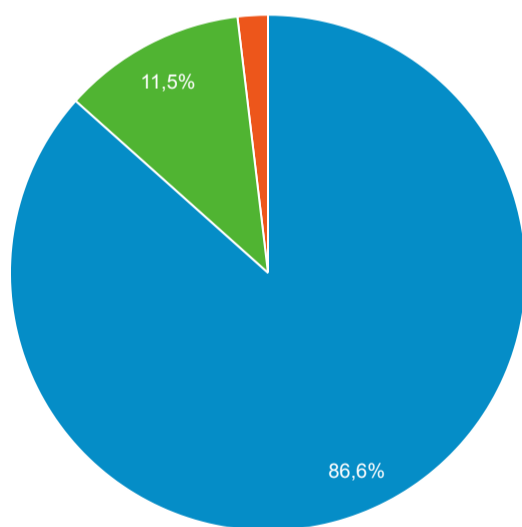

Visitatori unici

678

% del totale: 100,00% (678)

Visitatori unici

● Utenti

Visualizzazioni di pagina

1.167

% del totale: 100,00% (1.167)

Pagine/visita

1,58

Media per visita: 1,58 (0,00%)

% nuove visite

86,47%

Media per visita: 86,47% (0,00%)

Visite per Browser

■ Chrome ■ Safari ■ Samsung Internet ■ Firefox ■ Altro

Visite per Tipo di traffico

■ organic ■ direct ■ Altro

Visite per Paese/zona

| Paese | Sessioni |
|----------------|----------|
| Italy | 684 |
| United States | 34 |
| Germany | 5 |
| Antarctica | 2 |
| Switzerland | 2 |
| France | 2 |
| United Kingdom | 2 |
| Netherlands | 2 |
| Portugal | 1 |
| Slovenia | 1 |