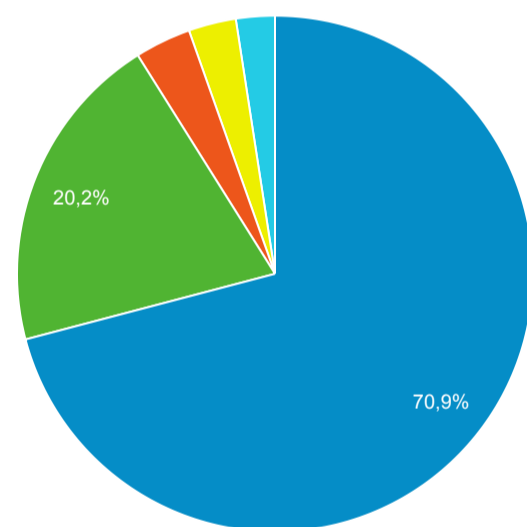

Visitatori unici

678

% del totale: 100,00% (678)

Visitatori unici

● Utenti

Visualizzazioni di pagina

1.167

% del totale: 100,00% (1.167)

Pagine/visita

1,58

Media per visita: 1,58 (0,00%)

% nuove visite

86,47%

Media per visita: 86,47% (0,00%)

Visite per Browser

■ Chrome ■ Safari ■ Samsung Internet ■ Firefox ■ Altro

Visite per Tipo di traffico

■ organic ■ direct ■ Altro

Visite per Paese/zona

| Paese | Sessioni |
|----------------|----------|
| Italy | 684 |
| United States | 34 |
| Germany | 5 |
| Antarctica | 2 |
| Switzerland | 2 |
| France | 2 |
| United Kingdom | 2 |
| Netherlands | 2 |
| Portugal | 1 |
| Slovenia | 1 |