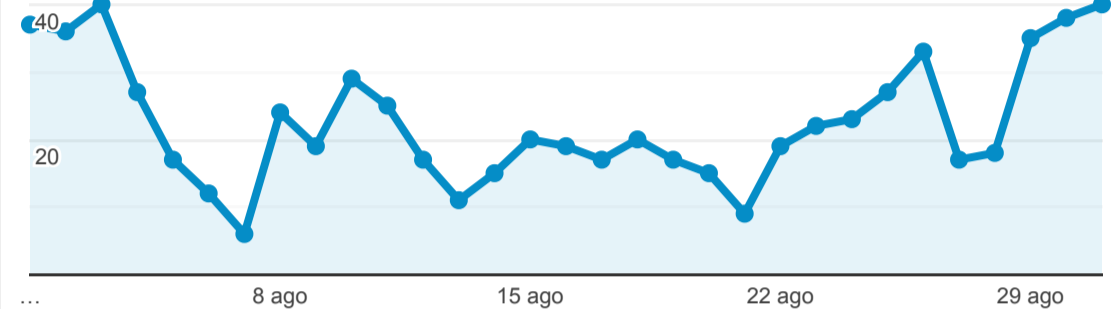

Visitatori unici

678

% del totale: 100,00% (678)

Visitatori unici

● Utenti

Visualizzazioni di pagina

1.167

% del totale: 100,00% (1.167)

Pagine/visita

1,58

Media per visita: 1,58 (0,00%)

% nuove visite

86,47%

Media per visita: 86,47% (0,00%)

Visite per Browser

■ Chrome ■ Safari ■ Samsung Internet ■ Firefox ■ Altro

Visite per Tipo di traffico

■ organic ■ direct ■ Altro

Visite per Paese/zona

| Paese | Sessioni |
|----------------|----------|
| Italy | 684 |
| United States | 34 |
| Germany | 5 |
| Antarctica | 2 |
| Switzerland | 2 |
| France | 2 |
| United Kingdom | 2 |
| Netherlands | 2 |
| Portugal | 1 |
| Slovenia | 1 |