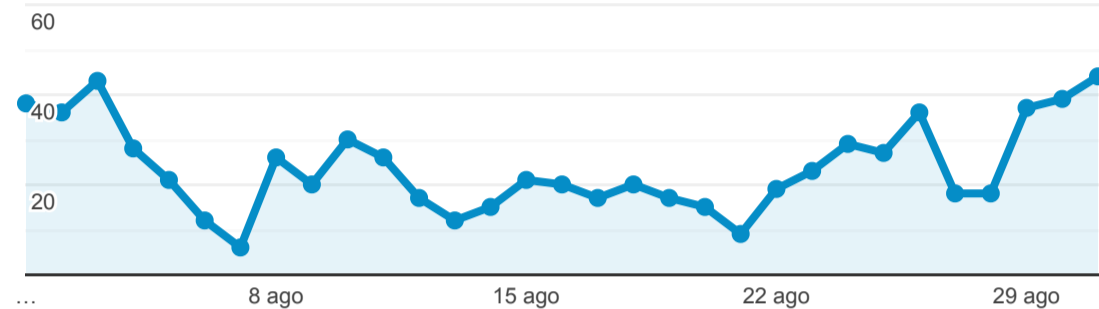

Dati Monitoraggio - Comune di Limbiate

1 ago 2022 - 31 ago 2022

Tutti gli utenti
100,00% Sessioni

Visite

739

% del totale: 100,00% (739)

Visite

● Sessioni

Visitatori unici

678

% del totale: 100,00% (678)

Visitatori unici

● Utenti

Visualizzazioni di pagina

1.167

% del totale: 100,00% (1.167)

Pagine/visita

1,58

Media per visita: 1,58 (0,00%)

% nuove visite

86,47%

Media per visita: 86,47% (0,00%)

Visite per Browser

■ Chrome ■ Safari ■ Samsung Internet ■ Firefox ■ Altro

Visite per Tipo di traffico

■ organic ■ direct ■ Altro

Visite per Paese/zona

| Paese | Sessioni |
|----------------|----------|
| Italy | 684 |
| United States | 34 |
| Germany | 5 |
| Antarctica | 2 |
| Switzerland | 2 |
| France | 2 |
| United Kingdom | 2 |
| Netherlands | 2 |
| Portugal | 1 |
| Slovenia | 1 |