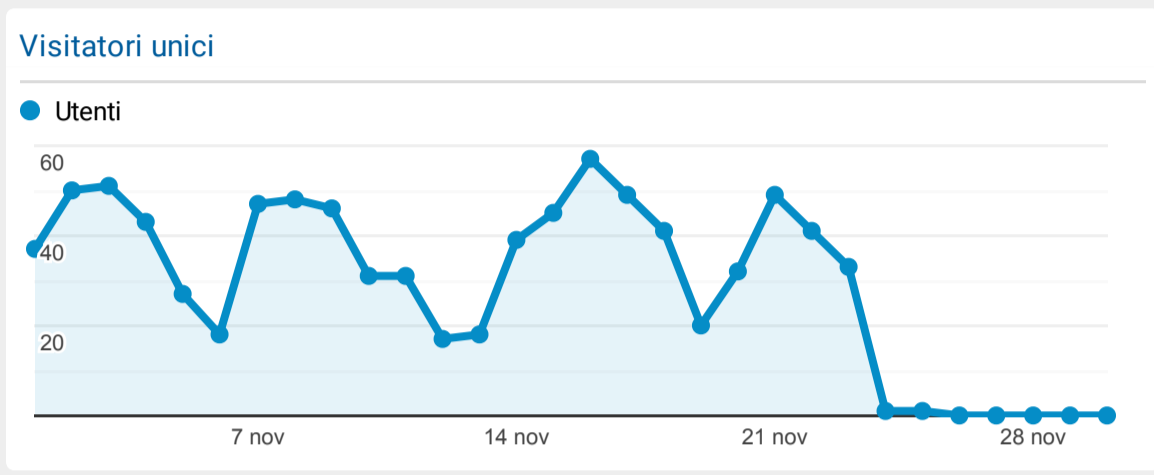

Dati Monitoraggio - Comune di Limbiate

1 nov 2022 - 30 nov 2022

Tutti gli utenti
100,00% Sessioni

Visite
912
% del totale: 100,00% (912)

Visitatori unici
812
% del totale: 100,00% (812)

Visualizzazioni di pagina
1.452
% del totale: 100,00% (1.452)

% nuove visite
82,02%
Media per vista: 82,02% (0,00%)

Pagine/visita
1,59
Media per visita: 1,59 (0,00%)

Visualizzazioni di pagina uniche e Tempo medio sulla pagina per Pagina

Pagina	Visualizzazioni di pagina uniche	Tempo medio sulla pagina
/pubblicazioni/Informazioni/Informazioni.asp?ID_M=416	113	00:00:54
/pubblicazioni/Concorsi_Gare/Concorsi_Gare_elenco.asp?ID_M=527	111	00:01:30
/Articoli/Amministrazione-Trasparente/Amministrazione-Trasparente/505-181*Bandi-di-gara-e-contratti.asp?ID=181	64	00:01:48
/pubblicazioni/Informazioni/Informazioni.asp?ID_M=176	54	00:04:29
/pubblicazioni/uffici_sedi/uffici_Dettaglio.asp?ID_M=14&ID=47	54	00:00:58
/pubblicazioni/news/news_dettaglio.asp?ID=1864&ID_M=112	36	00:03:28
/default.asp	32	00:02:03
/pubblicazioni/Procedimenti/Procedimenti_dettaglio.asp?ID=291&ID_M=21	28	00:02:19
/pubblicazioni/Informazioni_A/Informazioni_A_Elenco.asp?ID_M=505	19	00:00:12
/pubblicazioni/Procedimenti/Procedimenti_dettaglio.asp?ID=128&ID_M=21	19	00:00:30

Visite per Paese/zona

Paese	Sessioni
Italy	847
United States	24
Germany	10
Netherlands	9
Bosnia & Herzegovina	5
Canada	4
China	2
Brazil	1
Switzerland	1
Spain	1