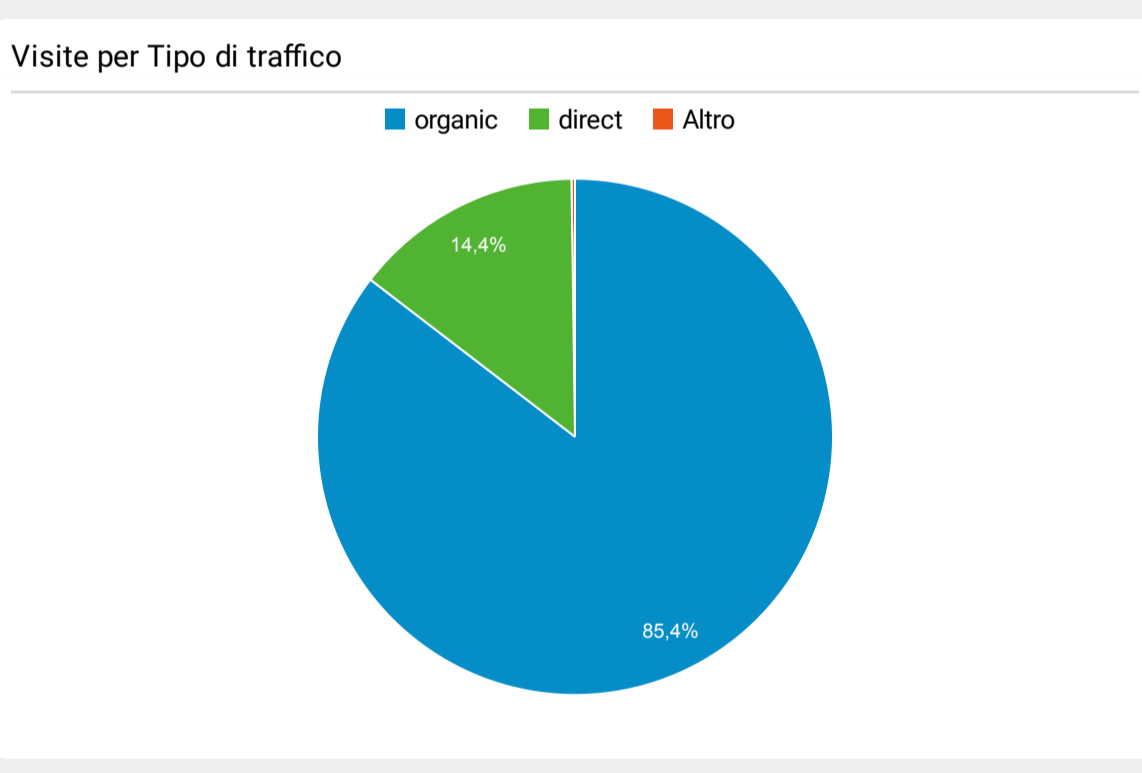

Dati Monitoraggio - Comune di Limbiate

1 nov 2022 - 30 nov 2022

Tutti gli utenti
100,00% Sessioni

Visite
912
% del totale: 100,00% (912)

Visitatori unici
812
% del totale: 100,00% (812)

Visualizzazioni di pagina
1.452
% del totale: 100,00% (1.452)

% nuove visite
82,02%
Media per vista: 82,02% (0,00%)

Pagine/visita
1,59
Media per visita: 1,59 (0,00%)

Visualizzazioni di pagina uniche e Tempo medio sulla pagina per Pagina

Pagina	Visualizzazioni di pagina uniche	Tempo medio sulla pagina
/pubblicazioni/Informazioni/Informazioni.asp?ID_M=416	113	00:00:54
/pubblicazioni/Concorsi_Gare/Concorsi_Gare_elenco.asp?ID_M=527	111	00:01:30
/Articoli/Amministrazione-Trasparente/Amministrazione-Trasparente/505-181*Bandi-di-gara-e-contratti.asp?ID=181	64	00:01:48
/pubblicazioni/Informazioni/Informazioni.asp?ID_M=176	54	00:04:29
/pubblicazioni/uffici_sedi/uffici_Dettaglio.asp?ID_M=14&ID=47	54	00:00:58
/pubblicazioni/news/news_dettaglio.asp?ID=1864&ID_M=112	36	00:03:28
/default.asp	32	00:02:03
/pubblicazioni/Procedimenti/Procedimenti_dettaglio.asp?ID=291&ID_M=21	28	00:02:19
/pubblicazioni/Informazioni_A/Informazioni_A_Elenco.asp?ID_M=505	19	00:00:12
/pubblicazioni/Procedimenti/Procedimenti_dettaglio.asp?ID=128&ID_M=21	19	00:00:30

Visite per Paese/zona

Paese	Sessioni
Italy	847
United States	24
Germany	10
Netherlands	9
Bosnia & Herzegovina	5
Canada	4
China	2
Brazil	1
Switzerland	1
Spain	1