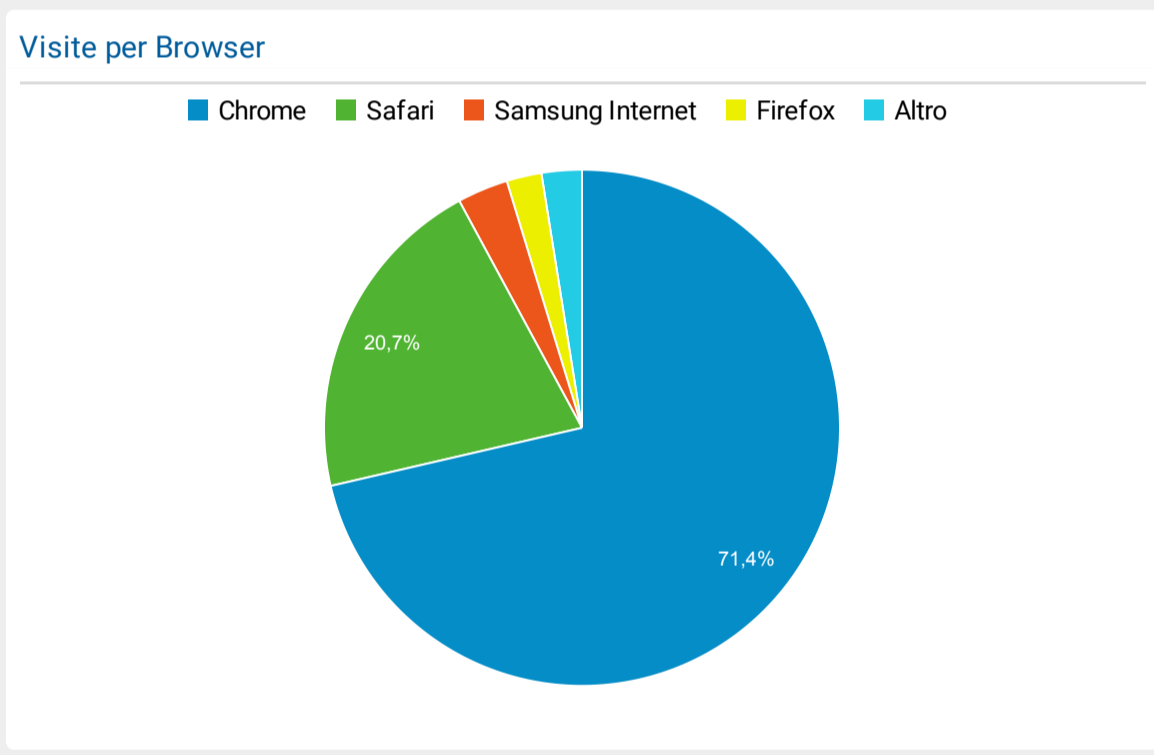

Visualizzazioni di pagina uniche e Tempo medio sulla pagina per Pagina

Pagina	Visualizzazioni di pagina uniche	Tempo medio sulla pagina
/pubblicazioni/Informazioni/Informazioni.asp?ID_M=416	113	00:00:54
/pubblicazioni/Concorsi_Gare/Concorsi_Gare_elenco.asp?ID_M=527	111	00:01:30
/Articoli/Amministrazione-Trasparente/Amministrazione-Trasparente/505-181*Bandi-di-gara-e-contratti.asp?ID=181	64	00:01:48
/pubblicazioni/Informazioni/Informazioni.asp?ID_M=176	54	00:04:29
/pubblicazioni/uffici_sedi/uffici_Dettaglio.asp?ID_M=14&ID=47	54	00:00:58
/pubblicazioni/news/news_dettaglio.asp?ID=1864&ID_M=112	36	00:03:28
/default.asp	32	00:02:03
/pubblicazioni/Procedimenti/Procedimenti_dettaglio.asp?ID=291&ID_M=21	28	00:02:19
/pubblicazioni/Informazioni_A/Informazioni_A_Elenco.asp?ID_M=505	19	00:00:12
/pubblicazioni/Procedimenti/Procedimenti_dettaglio.asp?ID=128&ID_M=21	19	00:00:30

Visite per Paese/zona

Paese	Sessioni
Italy	847
United States	24
Germany	10
Netherlands	9
Bosnia & Herzegovina	5
Canada	4
China	2
Brazil	1
Switzerland	1
Spain	1