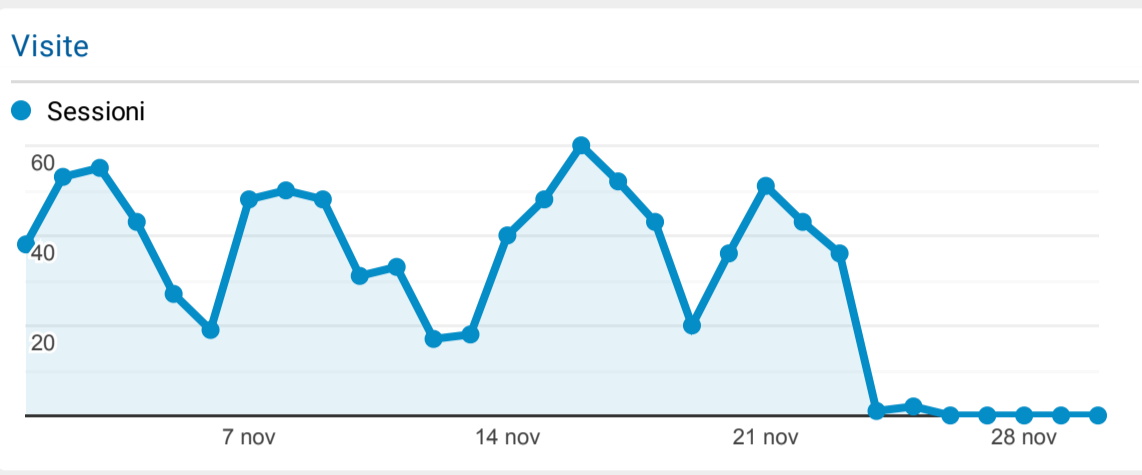

Dati Monitoraggio - Comune di Limbiate

1 nov 2022 - 30 nov 2022

Tutti gli utenti
100,00% Sessioni

Visite
912
% del totale: 100,00% (912)

Visitatori unici
812
% del totale: 100,00% (812)

Visualizzazioni di pagina
1.452
% del totale: 100,00% (1.452)

% nuove visite
82,02%
Media per vista: 82,02% (0,00%)

Pagine/visita
1,59
Media per visita: 1,59 (0,00%)

Visualizzazioni di pagina uniche e Tempo medio sulla pagina per Pagina

Pagina	Visualizzazioni di pagina uniche	Tempo medio sulla pagina
/pubblicazioni/Informazioni/Informazioni.asp?ID_M=416	113	00:00:54
/pubblicazioni/Concorsi_Gare/Concorsi_Gare_elenco.asp?ID_M=527	111	00:01:30
/Articoli/Amministrazione-Trasparente/Amministrazione-Trasparente/505-181*Bandi-di-gara-e-contratti.asp?ID=181	64	00:01:48
/pubblicazioni/Informazioni/Informazioni.asp?ID_M=176	54	00:04:29
/pubblicazioni/uffici_sedi/uffici_Dettaglio.asp?ID_M=14&ID=47	54	00:00:58
/pubblicazioni/news/news_dettaglio.asp?ID=1864&ID_M=112	36	00:03:28
/default.asp	32	00:02:03
/pubblicazioni/Procedimenti/Procedimenti_dettaglio.asp?ID=291&ID_M=21	28	00:02:19
/pubblicazioni/Informazioni_A/Informazioni_A_Elenco.asp?ID_M=505	19	00:00:12
/pubblicazioni/Procedimenti/Procedimenti_dettaglio.asp?ID=128&ID_M=21	19	00:00:30

Visite per Paese/zona

Paese	Sessioni
Italy	847
United States	24
Germany	10
Netherlands	9
Bosnia & Herzegovina	5
Canada	4
China	2
Brazil	1
Switzerland	1
Spain	1