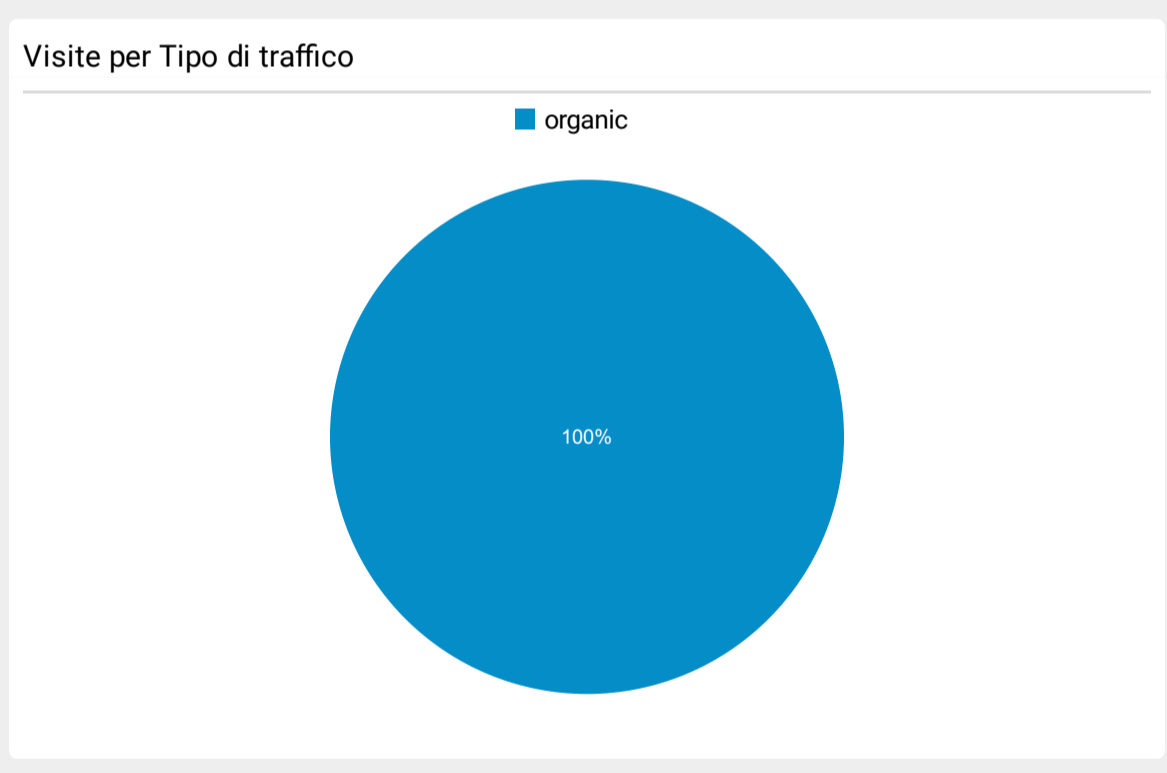

Dati Monitoraggio - Comune di Limbiate

1 dic 2022 - 31 dic 2022

Tutti gli utenti
100,00% Sessioni

Visualizzazioni di pagina uniche e Tempo medio sulla pagina per Pagina

Pagina	Visualizzazioni di pagina uniche	Tempo medio sulla pagina
/pubblicazioni/Informazioni/Informazioni.asp?ID_M=176	1	00:00:00

Visite per Paese/zona

Paese	Sessioni
Italy	1