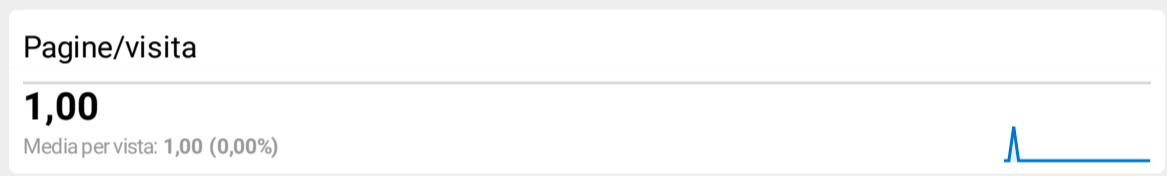

Dati Monitoraggio - Comune di Limbiate

1 dic 2022 - 31 dic 2022

Tutti gli utenti
100,00% Sessioni

Visualizzazioni di pagina uniche e Tempo medio sulla pagina per Pagina

Pagina	Visualizzazioni di pagina uniche	Tempo medio sulla pagina
/pubblicazioni/Informazioni/Informazioni.asp?ID_M=176	1	00:00:00

Visite per Paese/zona

Paese	Sessioni
Italy	1