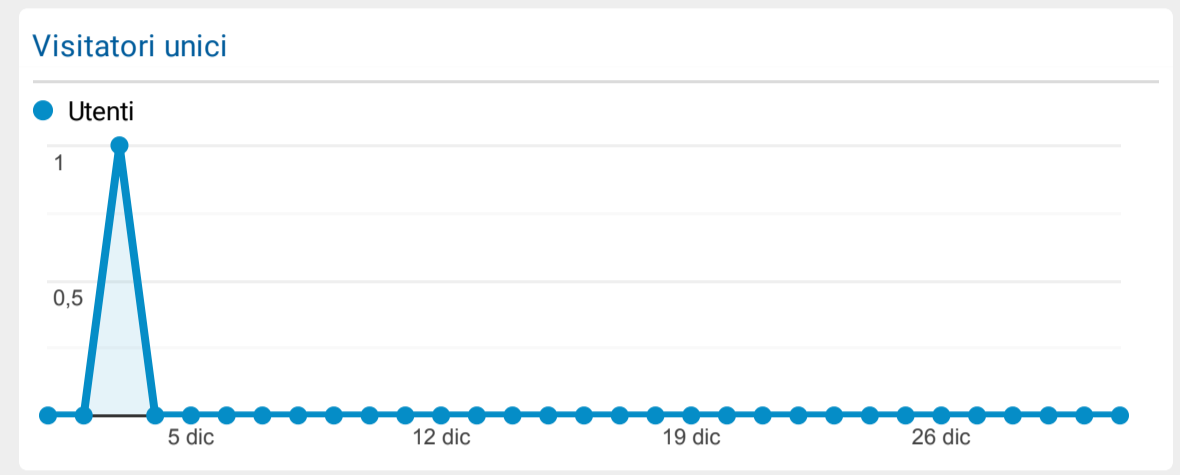

Dati Monitoraggio - Comune di Limbiate

1 dic 2022 - 31 dic 2022

Tutti gli utenti
100,00% Sessioni

Visualizzazioni di pagina uniche e Tempo medio sulla pagina per Pagina

Pagina	Visualizzazioni di pagina uniche	Tempo medio sulla pagina
/pubblicazioni/Informazioni/Informazioni.asp?ID_M=176	1	00:00:00

Visite per Paese/zona

Paese	Sessioni
Italy	1