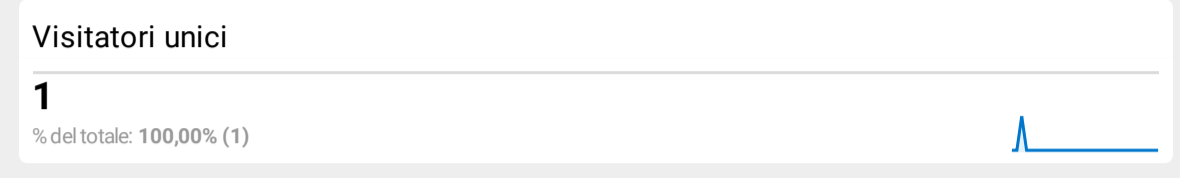

Dati Monitoraggio - Comune di Limbiate

1 dic 2022 - 31 dic 2022

Tutti gli utenti
100,00% Sessioni

Visualizzazioni di pagina uniche e Tempo medio sulla pagina per Pagina

Pagina	Visualizzazioni di pagina uniche	Tempo medio sulla pagina
/pubblicazioni/Informazioni/Informazioni.asp?ID_M=176	1	00:00:00

Visite per Paese/zona

Paese	Sessioni
Italy	1