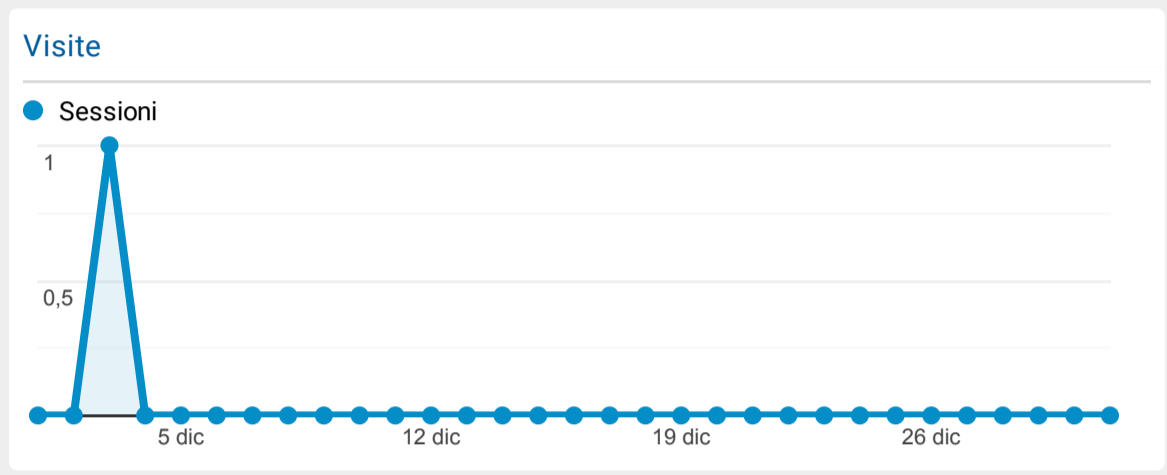

Dati Monitoraggio - Comune di Limbiate

1 dic 2022 - 31 dic 2022

Tutti gli utenti
100,00% Sessioni

Visualizzazioni di pagina uniche e Tempo medio sulla pagina per Pagina

Pagina	Visualizzazioni di pagina uniche	Tempo medio sulla pagina
/pubblicazioni/Informazioni/Informazioni.asp?ID_M=176	1	00:00:00

Visite per Paese/zona

Paese	Sessioni
Italy	1