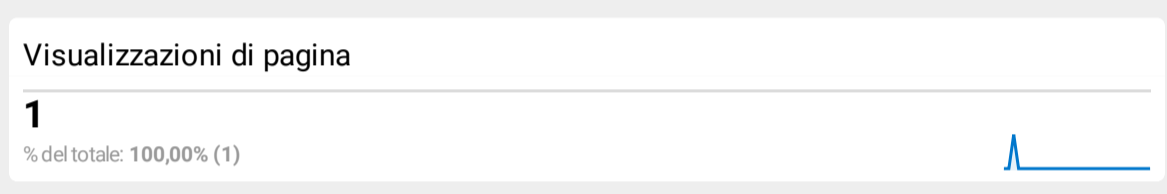

Dati Monitoraggio - Comune di Limbiate

1 dic 2022 - 31 dic 2022

Tutti gli utenti
100,00% Sessioni

Visualizzazioni di pagina uniche e Tempo medio sulla pagina per Pagina

Pagina	Visualizzazioni di pagina uniche	Tempo medio sulla pagina
/pubblicazioni/Informazioni/Informazioni.asp?ID_M=176	1	00:00:00

Visite per Paese/zona

Paese	Sessioni
Italy	1