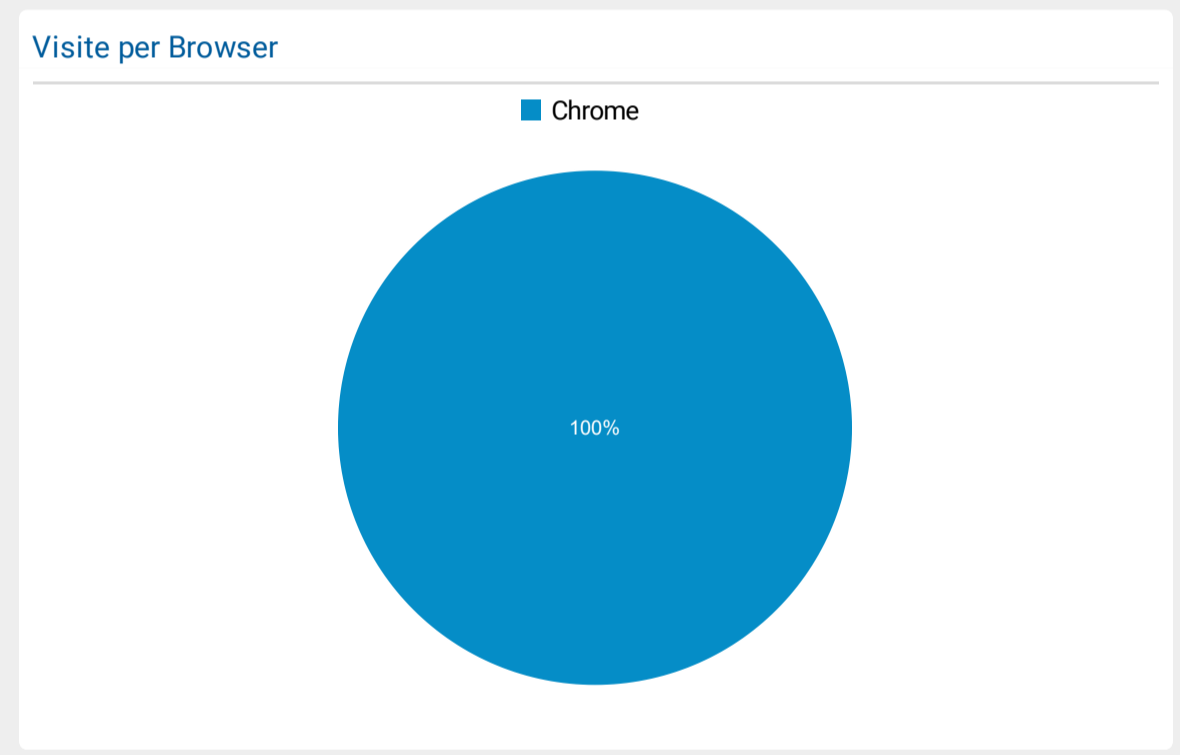

Dati Monitoraggio - Comune di Limbiate

1 dic 2022 - 31 dic 2022

Tutti gli utenti
100,00% Sessioni

Visualizzazioni di pagina uniche e Tempo medio sulla pagina per Pagina

Pagina	Visualizzazioni di pagina uniche	Tempo medio sulla pagina
/pubblicazioni/Informazioni/Informazioni.asp?ID_M=176	1	00:00:00

Visite per Paese/zona

Paese	Sessioni
Italy	1